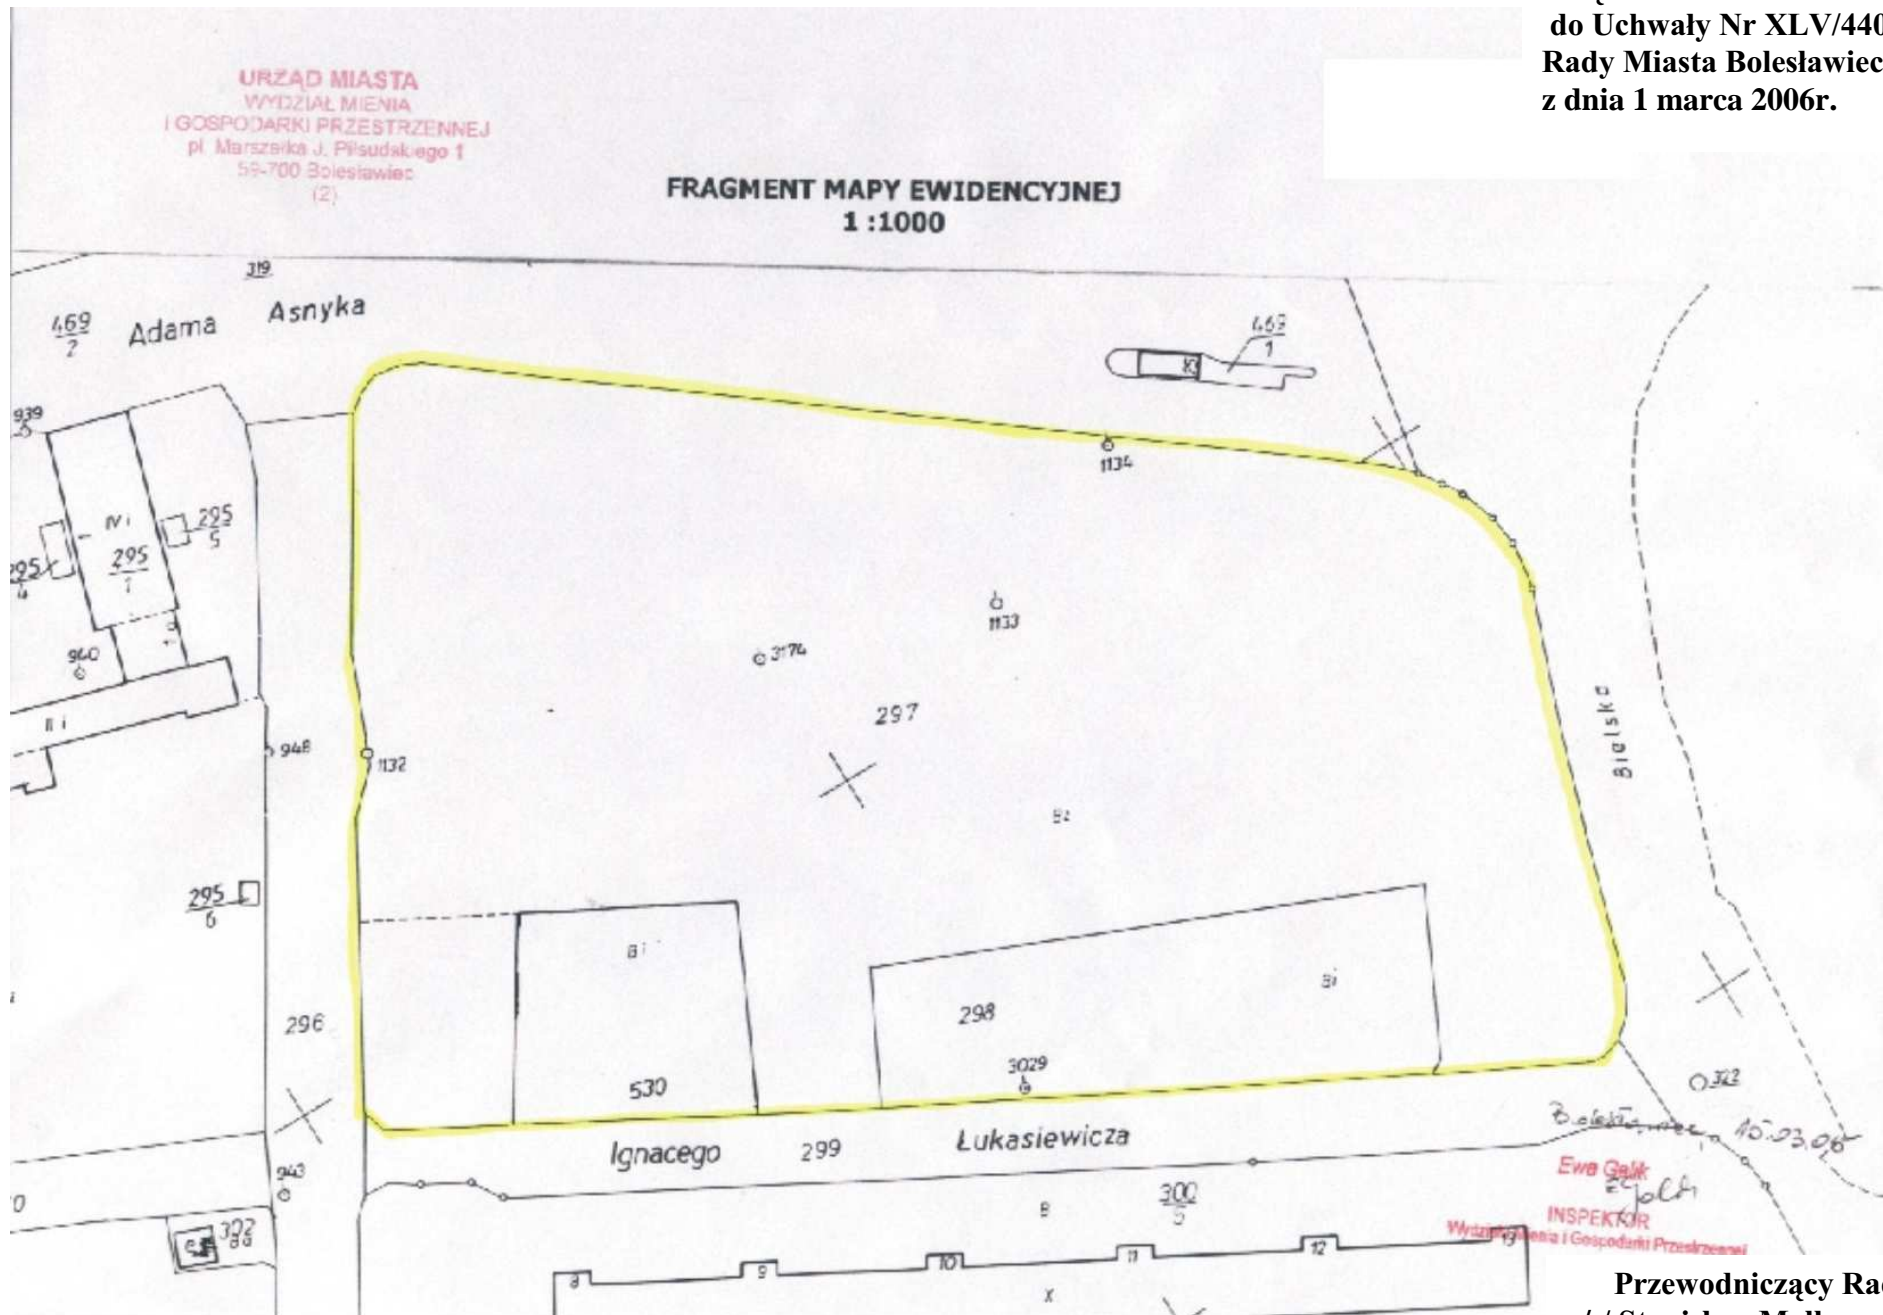

Załącznik  
do Uchwały Nr XLV/440/06  
Rady Miasta Bolesławiec  
z dnia 1 marca 2006r.

Przewodniczący Rady  
/-/ Stanisław Małkowski